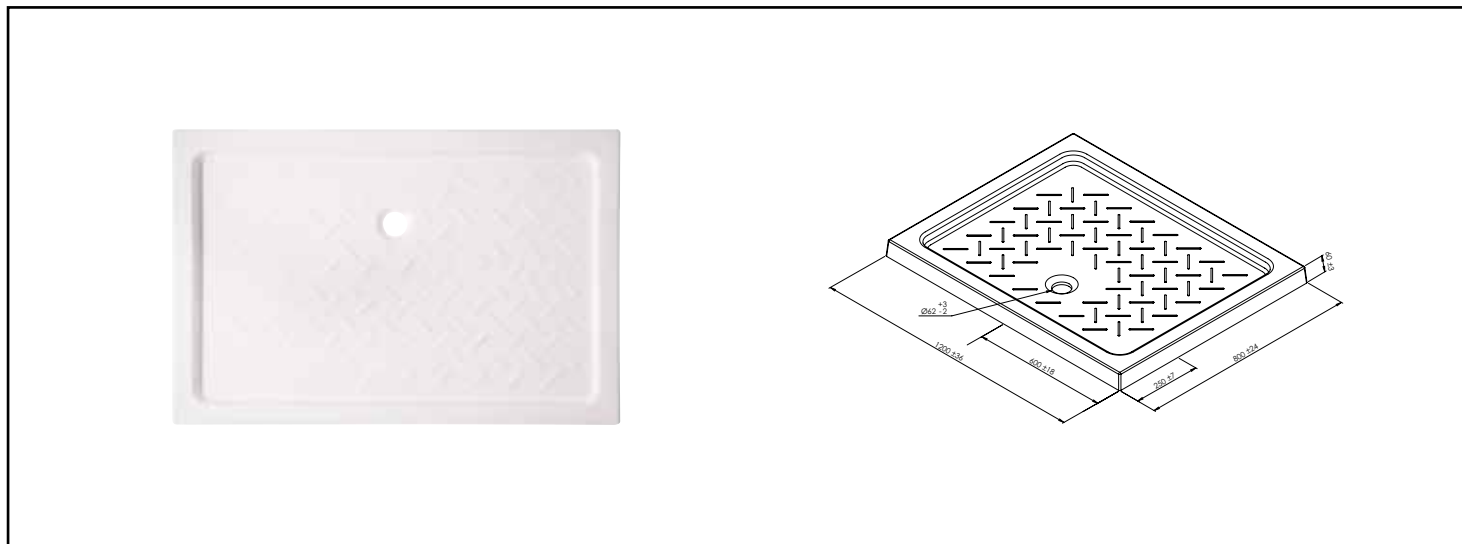

Référence : **201011512**

RECEVEUR RIME - 80X120CM - CÉRAMIQUE - BLANC - EXTRA-PLAT

MATIÈRE : CÉRAMIQUE ÉMAILLÉE 4 FACES

GAMME LARGE DE PRODUITS INDÉMODABLES À PRIX ABORDABLES, DE FORMATS CARRÉ, RECTANGULAIRE ET 1/4 DE CERCLE

RÉSISTANT AUX CHOCS, SOLIDE, FACILE D'ENTRETIEN ET INTÂCHABLE

FOND ÉQUIPÉ DE PICOTS ANTIDÉRAPANTS

EVACUATION Ø60MM POUR UNE VIDAGE RAPIDE ET SILENCIEUX

CARACTÉRISTIQUES	Receveur de douche céramique Rime blanc brillant : Dimensions 80 x 120 cm. Épaisseur 6,5 cm. Finition : blanc brillant. À poser ou à encastrer. Livré sans bonde de douche horizontale Ø60 mm
APPLICATIONS	Équipement de salle d'eau
CONDITIONS D'UTILISATION	Dimensions : 80 x 120 cm Hauteur : 65 mm Bonde : diamètre 60 mm Surface picot anti-dérapante Matériau : céramique
COMPATIBILITÉ	Conforme aux réglementations en vigueur
PRÉCAUTION D'EMPLOI	Dans les régions dites "calcaires" nous recommandons d'utiliser un adoucisseur d'eau pour un meilleur confort.